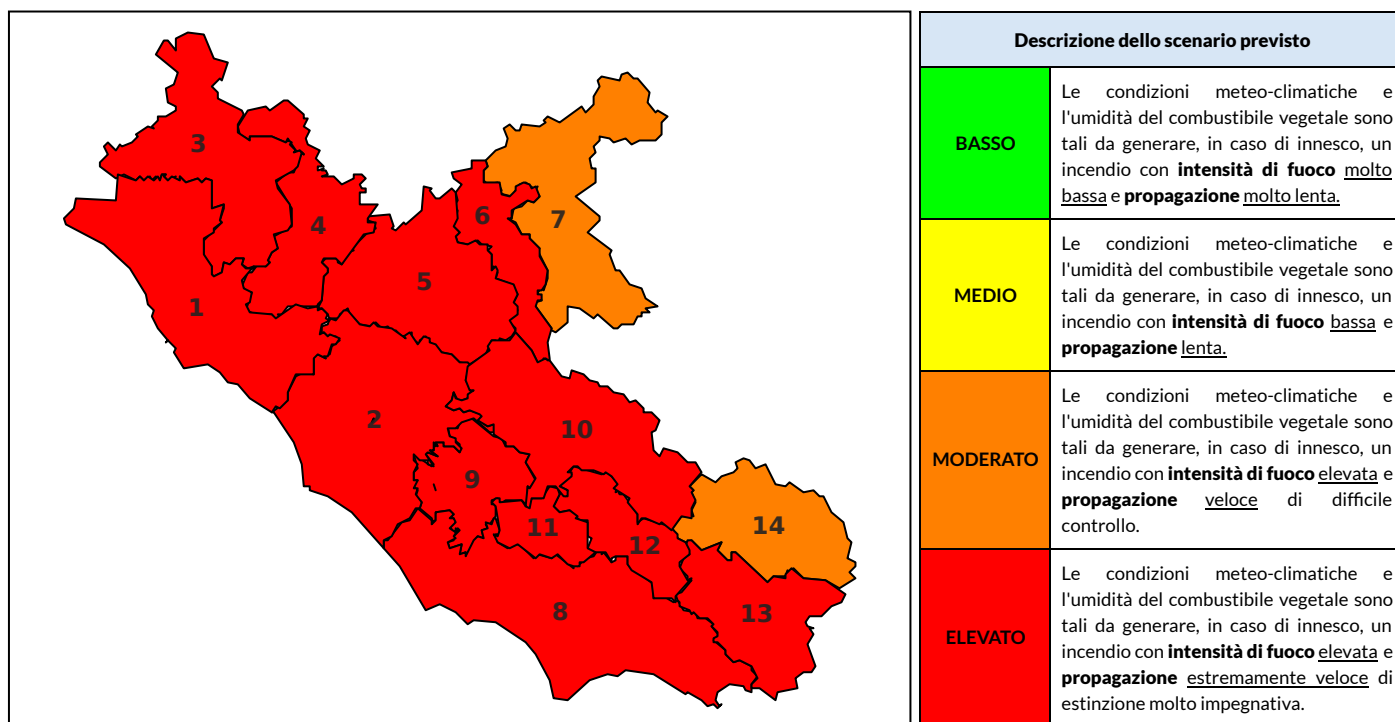

## BOLLETTINO DI PERICOLOSITA' DA INCENDI BOSCHIVI

### Previsioni per oggi 31-7-2024

Livello di pericolosità da incendio boschivo per Zona di Allerta AIB

Bollettino emesso nel periodo della campagna AIB Lazio sulla base del modello previsionale RISICOLazio, sviluppato in collaborazione con Fondazione CIMA, che fornisce un supporto per la valutazione della Pericolosità da incendio boschivo aggregata sulle Zone di Allerta AIB, approvate come parte integrante del Piano AIB Lazio 2020-2022 con DGR n° 270 del 15/05/2020. Il dettaglio della distribuzione dei Comuni nelle Zone AIB è consultabile al link [https://protezionecivile.regione.lazio.it/zone\\_allerta\\_aib\\_comuni/](https://protezionecivile.regione.lazio.it/zone_allerta_aib_comuni/). Le Norme Comportamentali per la popolazione sono consultabili al link [https://protezionecivile.regione.lazio.it/norme\\_comportamentali\\_aib/](https://protezionecivile.regione.lazio.it/norme_comportamentali_aib/).

Zona AIB	1	2	3	4	5	6	7	8	9	10	11	12	13	14
Livello Pericolosità	ELEVATO	ELEVATO	ELEVATO	ELEVATO	ELEVATO	ELEVATO	MODERATO	ELEVATO	ELEVATO	ELEVATO	ELEVATO	ELEVATO	ELEVATO	MODERATO

NOTE