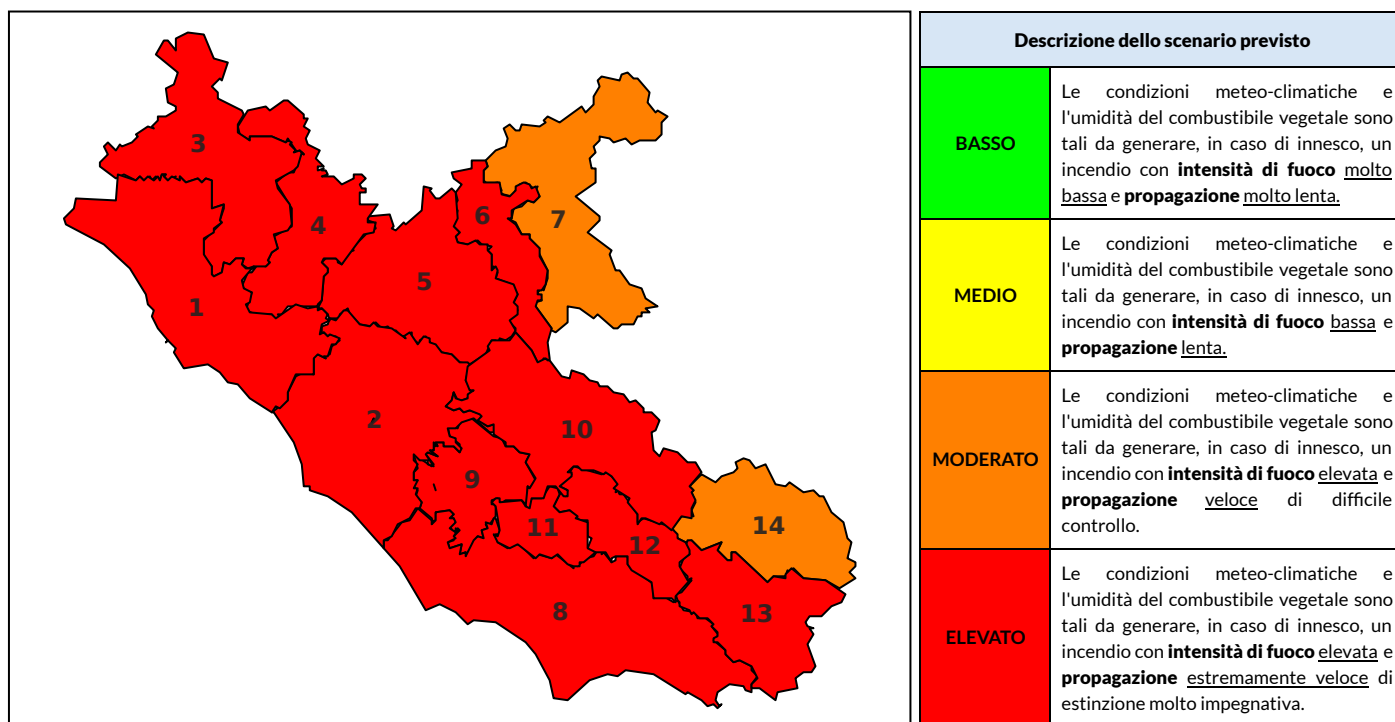

### Previsioni per oggi 31-7-2024

Livello di pericolosità da incendio boschivo per Zona di Allerta AIB

Bollettino emesso nel periodo della campagna AIB Lazio sulla base del modello previsionale RISICOLazio, sviluppato in collaborazione con Fondazione CIMA, che fornisce un supporto per la valutazione della Pericolosità da incendio boschivo aggregata sulle Zone di Allerta AIB, approvate come parte integrante del Piano AIB Lazio 2020-2022 con DGR n° 270 del 15/05/2020. Il dettaglio della distribuzione dei Comuni nelle Zone AIB è consultabile al link [https://protezionecivile.regione.lazio.it/zone\\_allerta\\_aib\\_comuni/](https://protezionecivile.regione.lazio.it/zone_allerta_aib_comuni/). Le Norme Comportamentali per la popolazione sono consultabili al link [https://protezionecivile.regione.lazio.it/norme\\_comportamentali\\_aib/](https://protezionecivile.regione.lazio.it/norme_comportamentali_aib/).

Zona AIB	1	2	3	4	5	6	7	8	9	10	11	12	13	14
Livello Pericolosità	ELEVATO	ELEVATO	ELEVATO	ELEVATO	ELEVATO	ELEVATO	MODERATO	ELEVATO	ELEVATO	ELEVATO	ELEVATO	ELEVATO	ELEVATO	MODERATO

NOTE

## BOLLETTINO DI PERICOLOSITA' DA INCENDI BOSCHIVI

Zona AIB	1	2	3	4	5	6	7	8	9	10	11	12	13	14
Livello Pericolosità	ELEVATO	ELEVATO	ELEVATO	ELEVATO	ELEVATO	ELEVATO	MODERATO	ELEVATO	ELEVATO	ELEVATO	ELEVATO	ELEVATO	ELEVATO	MODERATO